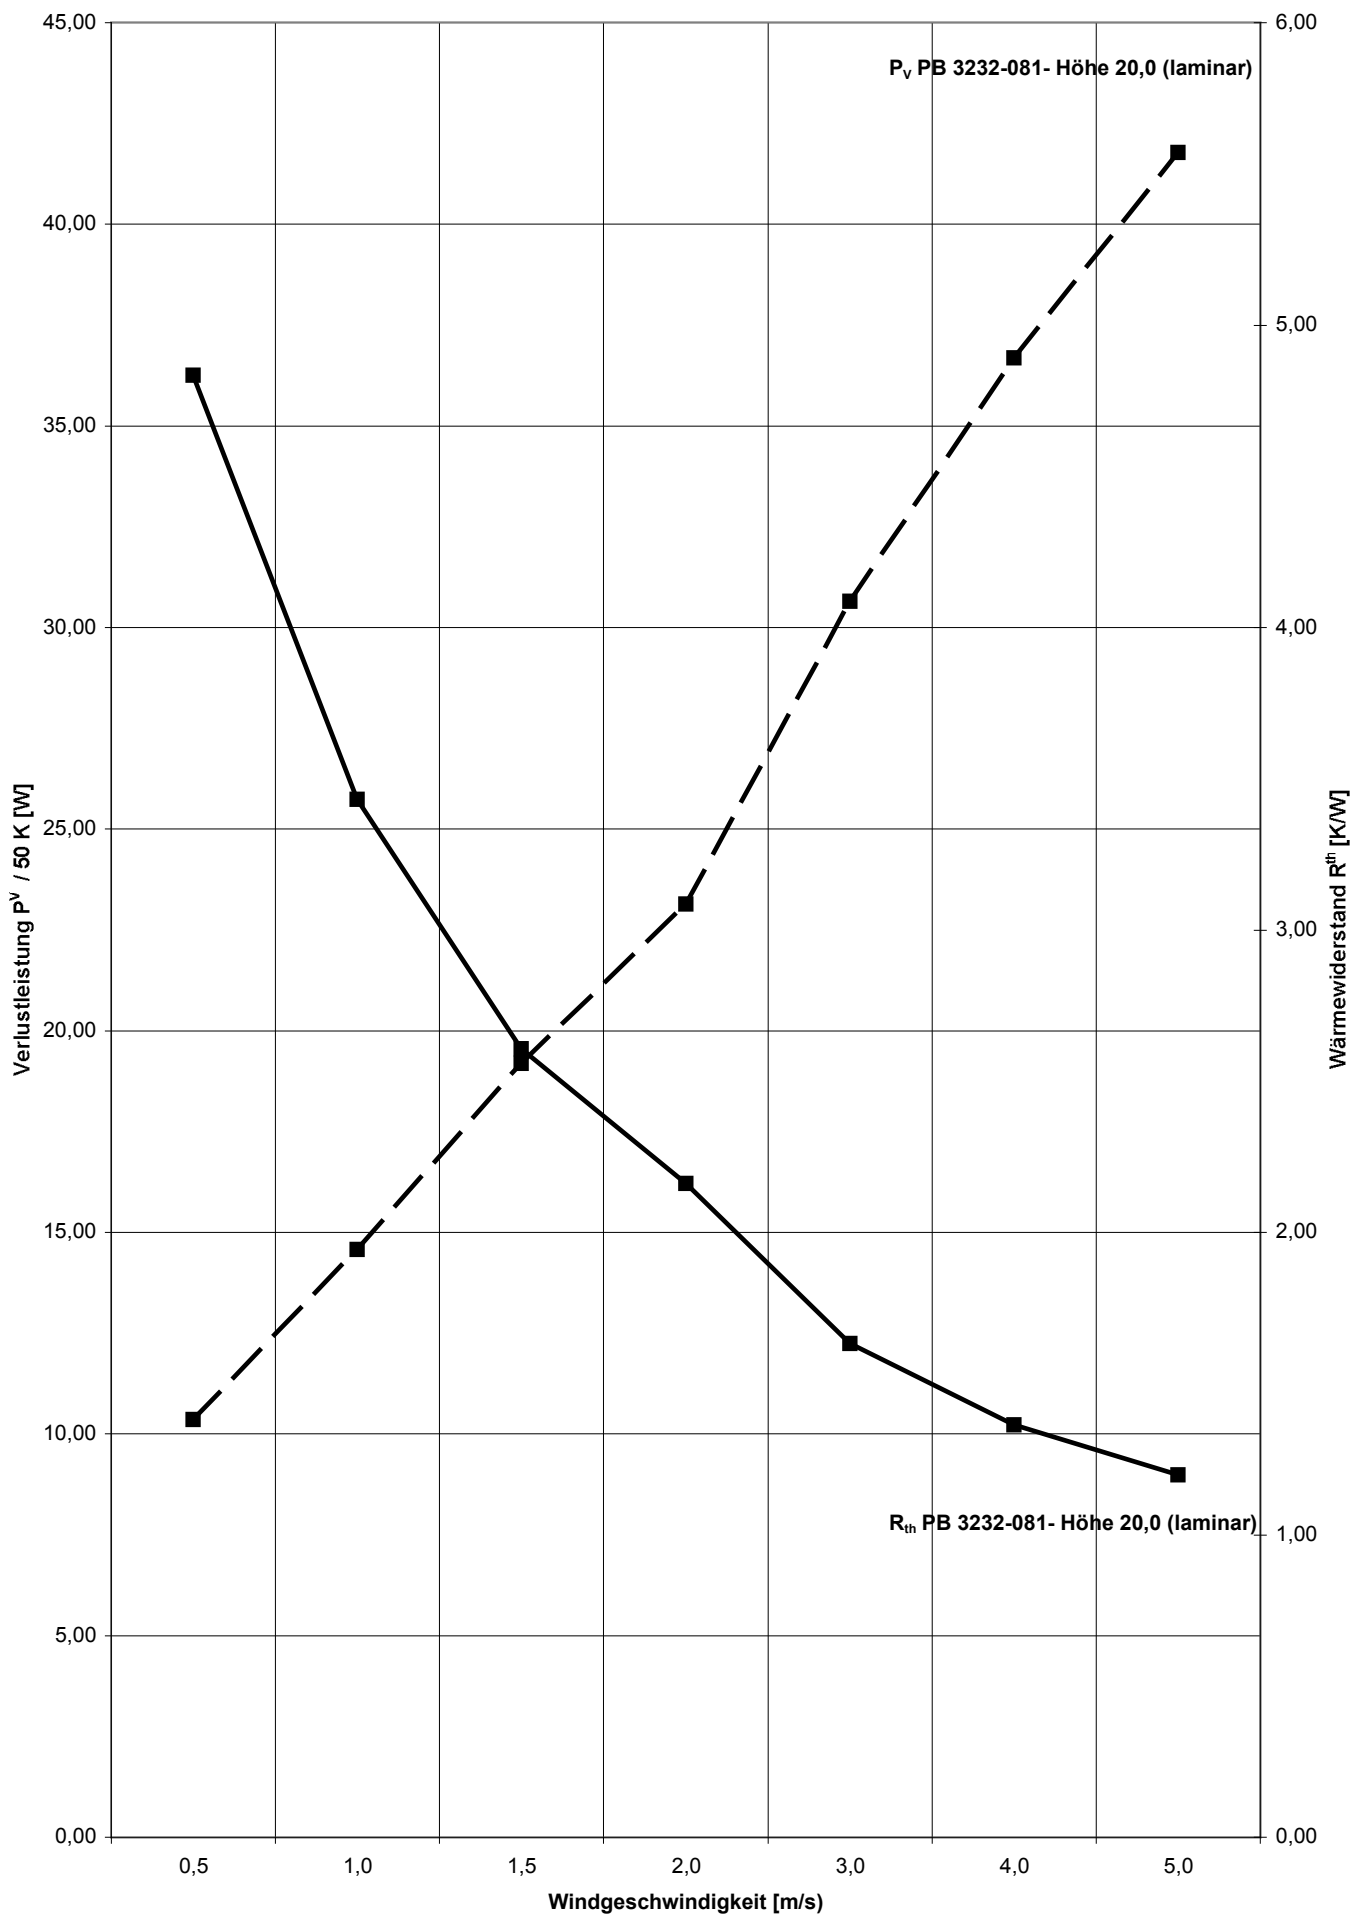

PINBLOC 3232-081 Grafik

P_v PB 3232-081- Höhe 20,0 (laminar)

R_{th} PB 3232-081- Höhe 20,0 (laminar)

—■— P_v 3232-081-20